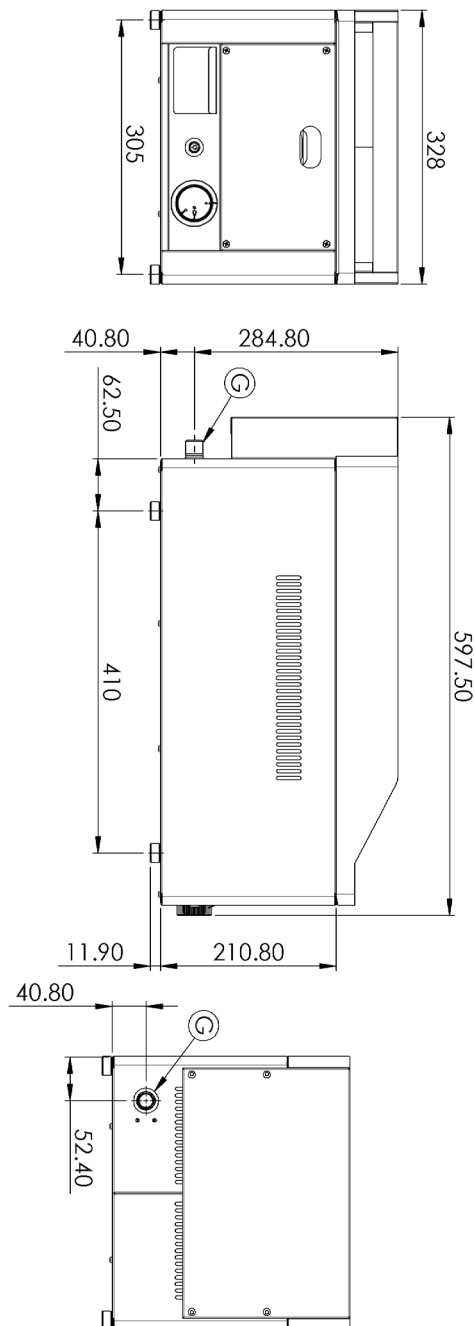

### Grillplatte 32x48 Gas Durable Chrome geriffelt Tisch

<b>Modell</b>	<b>SAP -Code</b>	00020937
---------------	------------------	----------

- Top -Typ: gerillt
- Griddle -Abmessungen [mm x mm]: 320 x 480
- Bratpflegemittel [MM]: 10.00
- Behälter für flüssiges Fett: Ja
- Maximale Gerätetemperatur [° C]: 300
- Oberflächenfinish: Durable Chrom
- Abnehmbarer Rand: Nein
- Zündung: Piezo

<b>SAP -Code</b>	00020937	<b>Stromgas [KW]</b>	4.000
<b>Netzbreite [MM]</b>	328	<b>Art des Gas</b>	Propan Butan, Erdgas
<b>Nettentiefe [MM]</b>	598	<b>Griddle -Abmessungen [mm x mm]</b>	320 x 480
<b>Nettohöhe [MM]</b>	285	<b>Top -Typ</b>	gerillt
<b>Nettogewicht / kg]</b>	23.00		

# Technisches Datenblatt

Technische Zeichnung

Grillplatte 32x48 Gas Durable Chrome geriffelt Tisch

Modell

SAP -Code

00020937